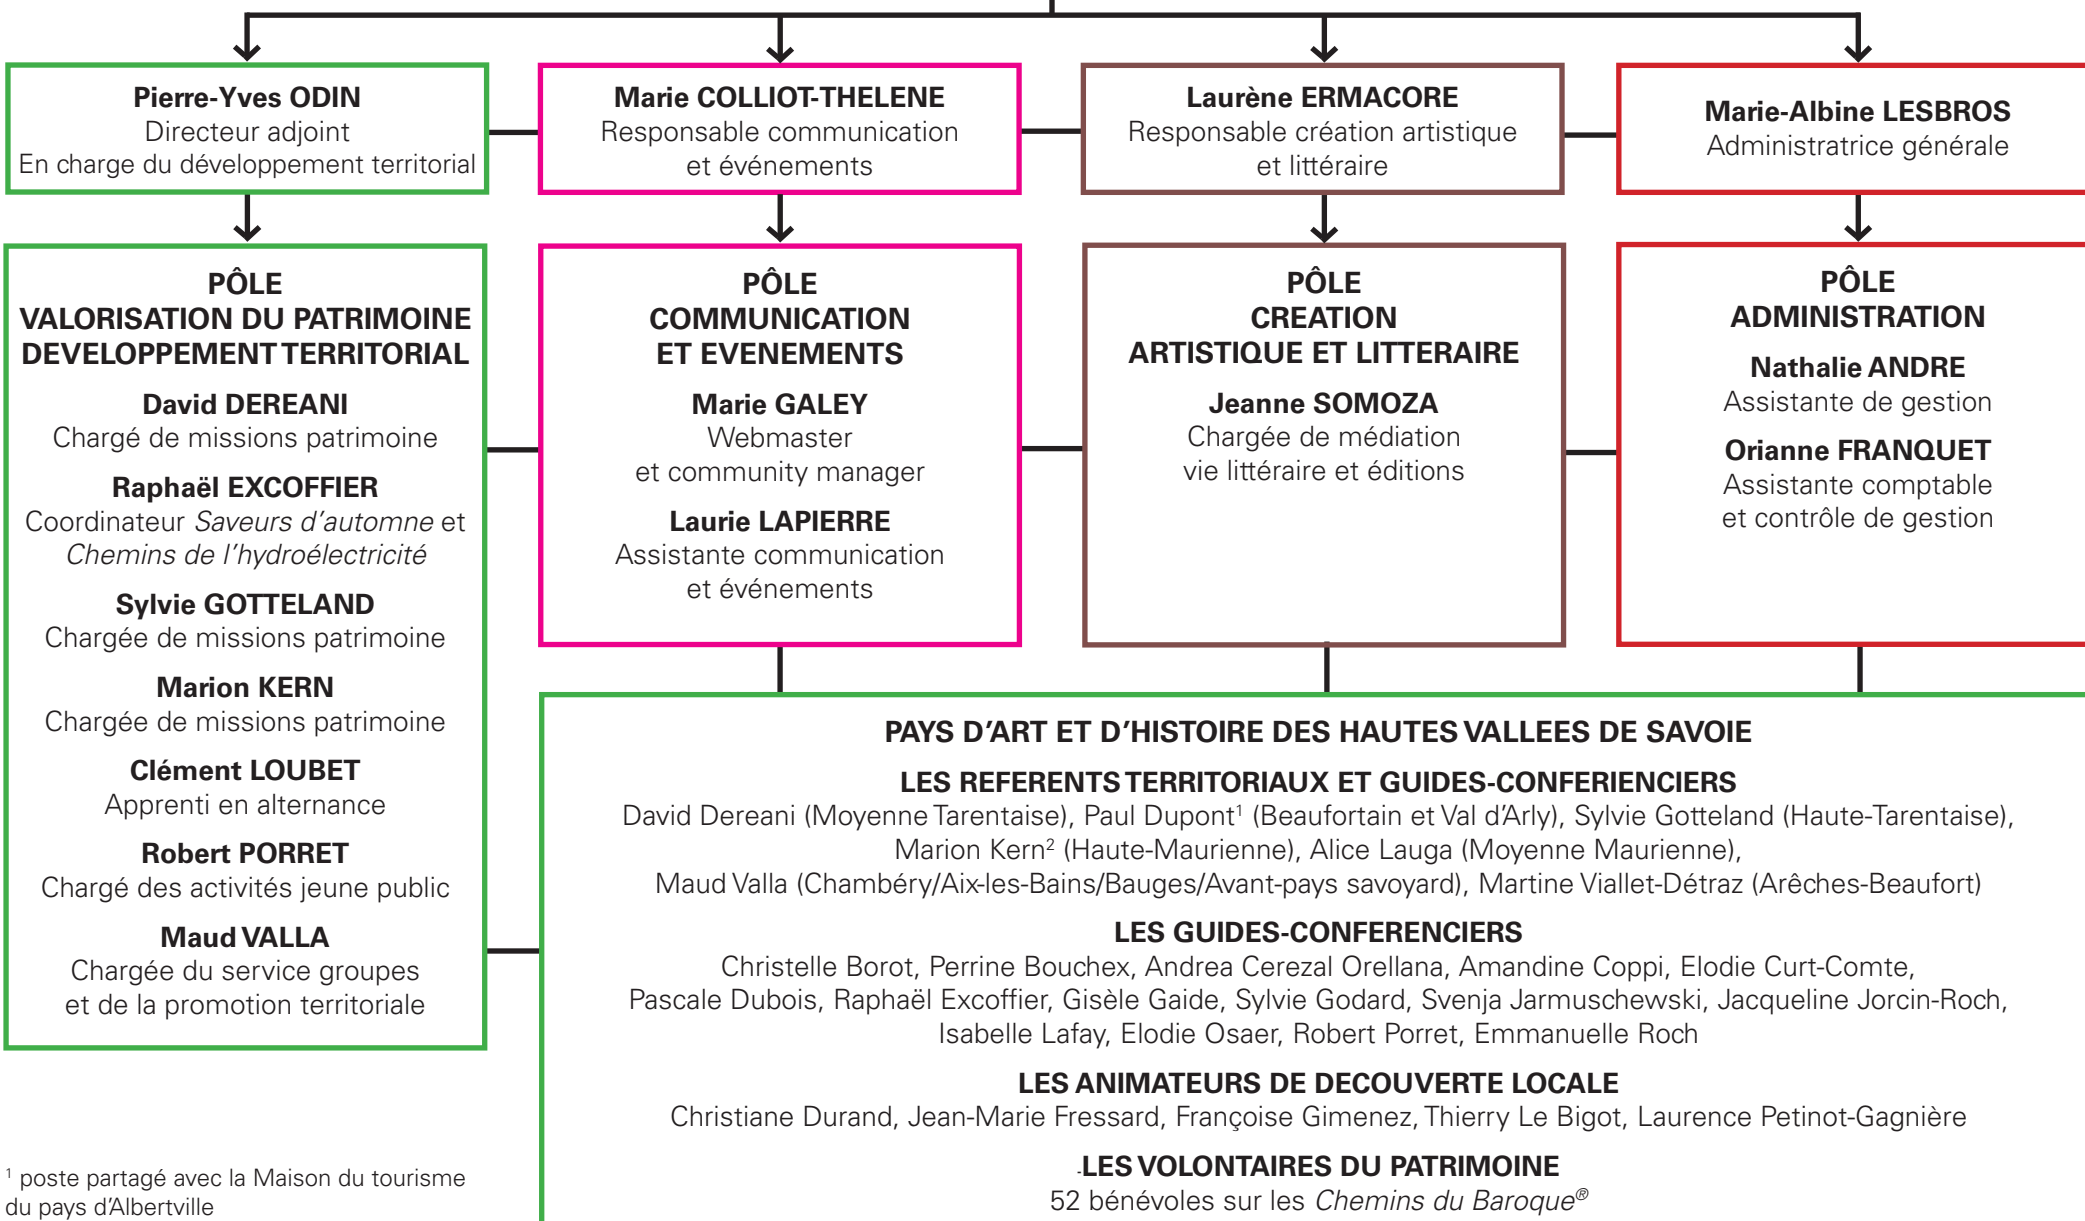

**CONSEIL D'ADMINISTRATION**  
Président : Renaud BERETTI

**Fabrice GABRIEL**  
Directeur

**Fondation  
Facim**  
ART ET CULTURE  
EN MONTAGNE

Année 2023/2024

<sup>1</sup> poste partagé avec la Maison du tourisme  
du pays d'Albertville

<sup>2</sup> poste partagé avec le Syndicat du Pays de  
Maurienne